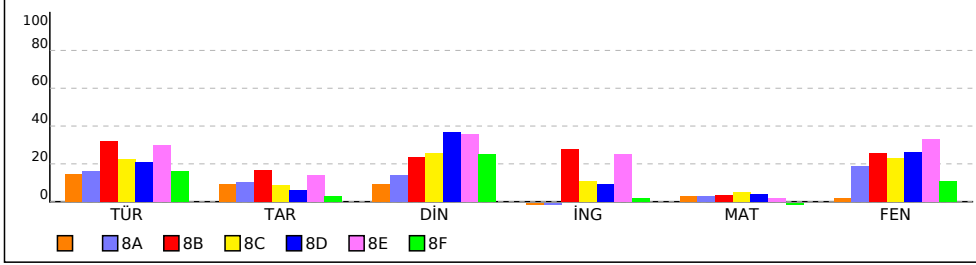

## OKUL NET LİSTESİ (Puan-1 sıralı)

KATILIMLAR																																	
İL		İLÇE		OKUL				SINAV ADI		OKUL	İLÇE	İL	GENEL																				
ŞANLIURFA		SURUÇ		Bilgi Ortaokulu				8. SINIF İŞLEYEN ZEKA YAYIN DENEMESİ		133	408	557	20092																				
Sıra	Ö.No	İsim	Sınıf	Sözel (TÜR)			Sözel (TAR)			Sözel (DİN)			Sözel (İNG)			Sayısal (MAT)			Sayısal (FEN)														
				Türkçe			Tarih			Din K.ve A.B.			İngilizce			Matematik			Fen			Toplam			LGS			Dereceler					
				D	Y	N	D	Y	N	D	Y	N	D	Y	N	D	Y	N	D	Y	N	D	Y	N	D	Y	N	Puanı	Snf	Okul	İlçe	İl	Genel
Genel Ortalama				12	7	9,61	4	5	2,68	6	3	4,90	5	4	4,05	5	9	1,65	11	7	8,81	43	35	31,70	228,400								
Okul Ortalaması				8	10	4,66	3	6	1,04	4	5	2,67	3	5	1,34	4	11	0,49	8	10	4,65	31	47	14,85	161,630								

NET ORTALAMASINA GÖRE ŞUBE KARŞILAŞTIRMA

PUANA GÖRE ŞUBE KIYAS